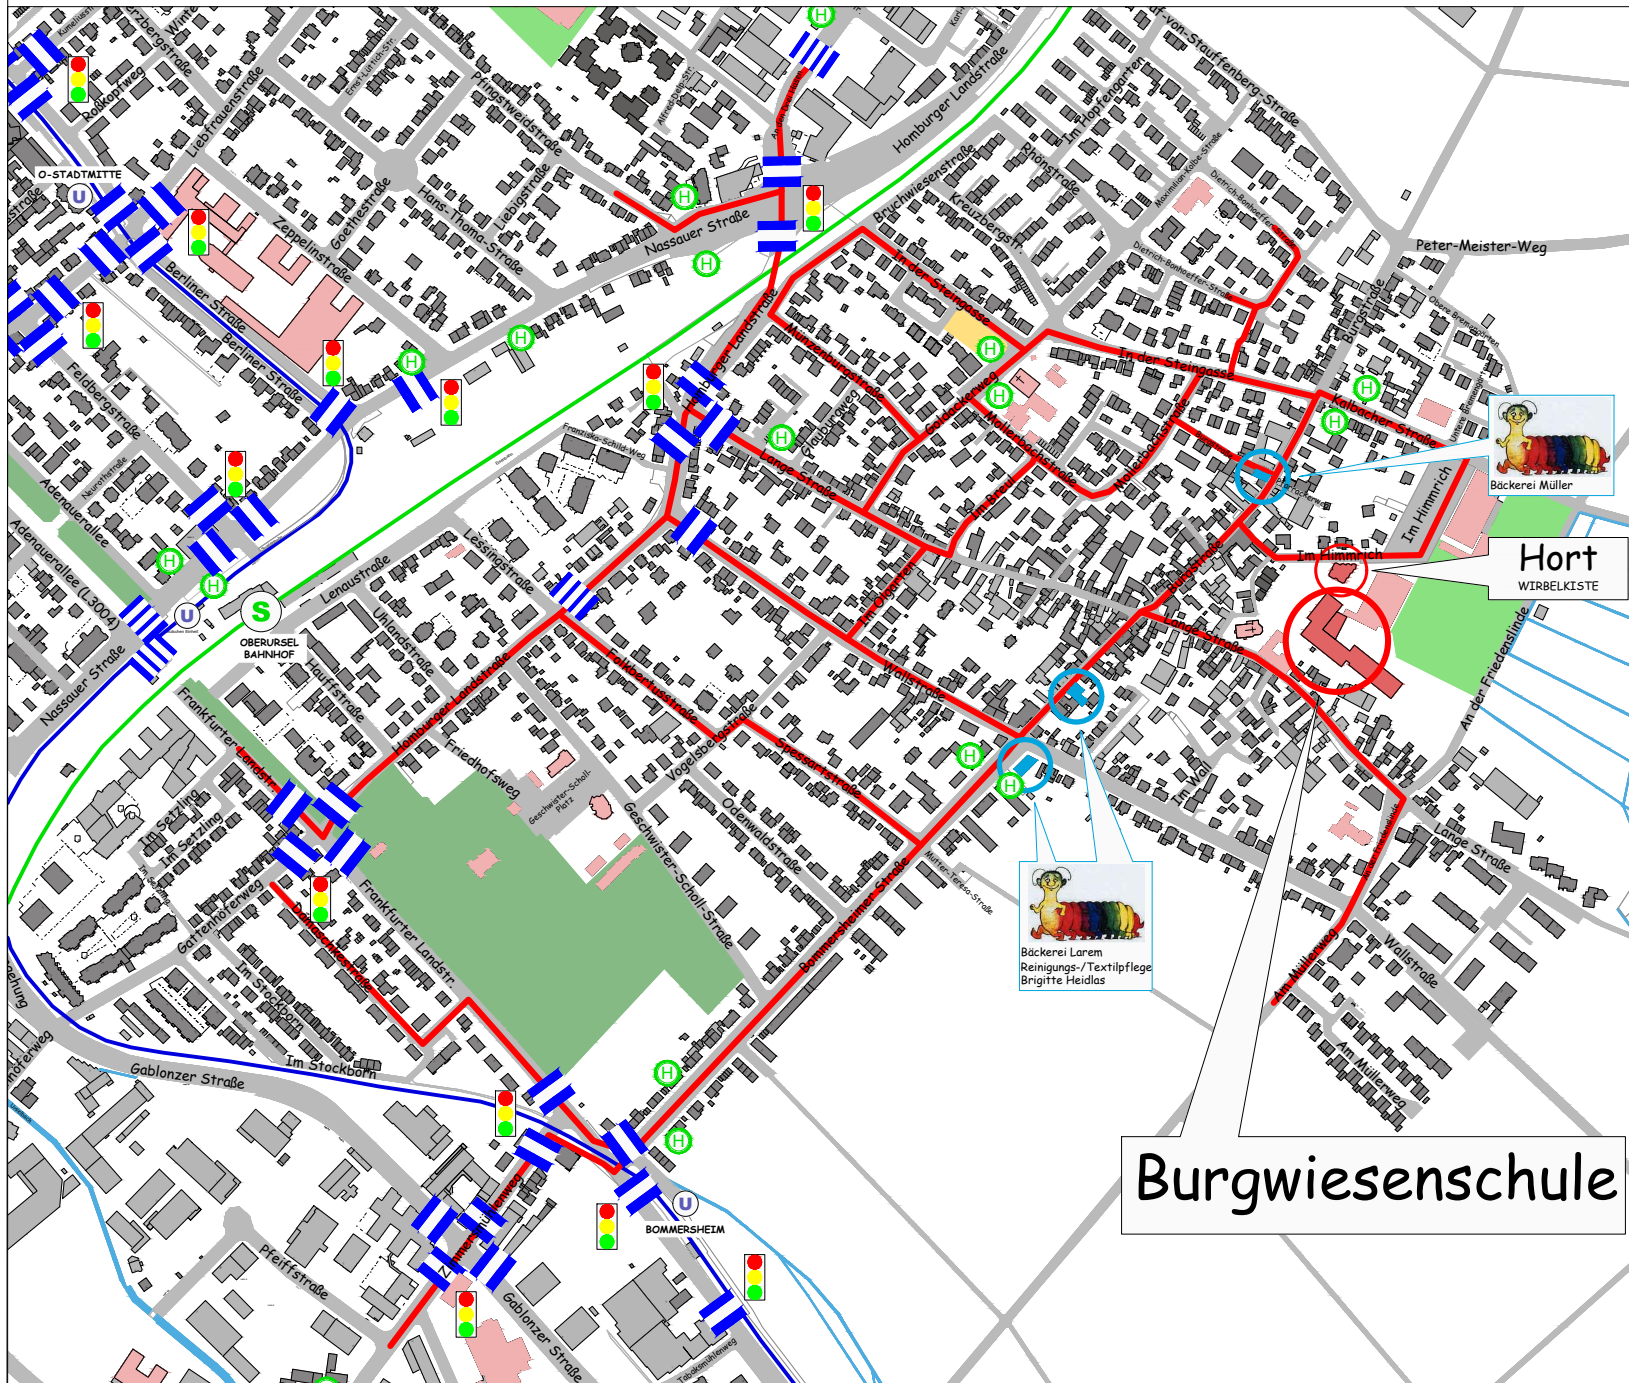

Legende:

-  empfohlener Schulweg
-  Ampelanlage mit Überwegen
-  Fußgängerüberweg bez. Querungshilfe
-  Bushaltestelle
-  Haltestelle U3
-  Haltestelle S-Bahn
-  Öffentliches Gebäude
-  Hort für Schulkinder findet ihr hier:

- Wirbelkiste  
Im Himmrich 7
-   Sicherheitsinseln findet ihr hier:
- Bäckerei Larem, Bommersheimer Straße 89
- Bäckerei Müller, Burgstraße 24
- Reinigungs- und Textilpflege Brigitte Heidlas  
Bommersheimer Straße 81

# Schulwegplan der Burgwiesenschule

Burgwiesenschule